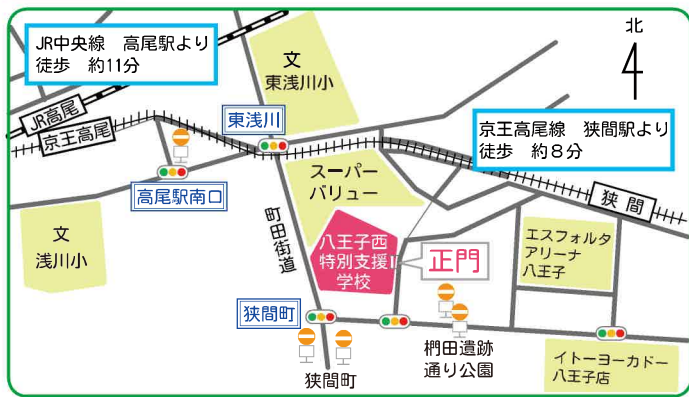

ピタゴラボール転がし、
積み木、絵本、チャンバラなど
遊び方はいろいろ!

つぎの
スケジュール

2026

10/10 土

11/7 土

12/12 土

2027

1/16 土

アクセス

自転車 または
公共交通機関 できてください。

会場まで JR中央線高尾駅より徒歩 11分 / 京王高尾線狭間駅より徒歩 8分

正門から
来場ください

※延期の場合は、X(エックス)でお知らせします。

X @06boukenasobiba

ご参加される際の注意事項

冒険遊び場について