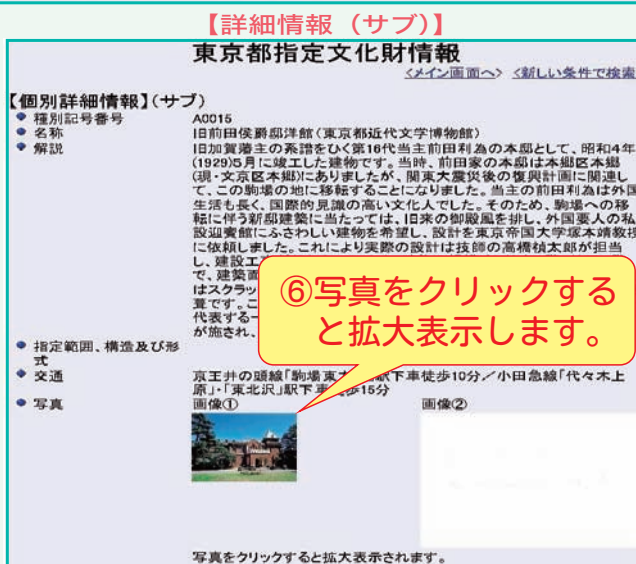

東京都指定文化財がホームページから検索できるようになりました。

東京都指定文化財について東京都のホームページから検索できます。一部写真も掲載しておりますので、是非御活用ください。

なお、掲載内容については「東京都文化財総合目録（平成16年3月発行）」に準じています。検索方法は以下のとおりです。

東京都指定文化財情報

(東京都生涯学習情報ホームページ) <http://www.syougai.metro.tokyo.jp/>