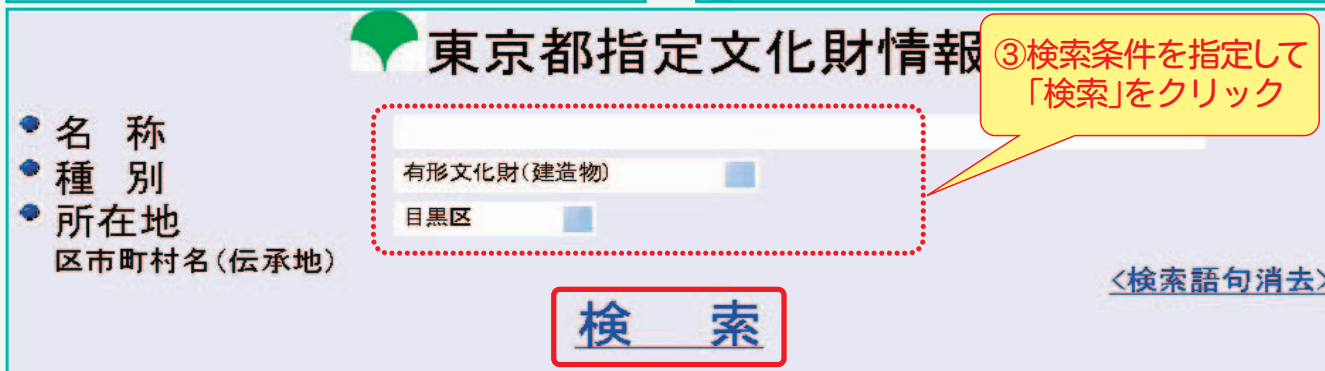

東京都指定文化財がホームページから検索できるようになりました。

東京都指定文化財について東京都のホームページから検索できます。一部写真も掲載しておりますので、是非御活用ください。

なお、掲載内容については「東京都文化財総合目録（平成16年3月発行）」に準じています。検索方法は以下のとおりです。

東京都指定文化財情報

(東京都生涯学習情報ホームページ) <http://www.syougai.metro.tokyo.jp/>