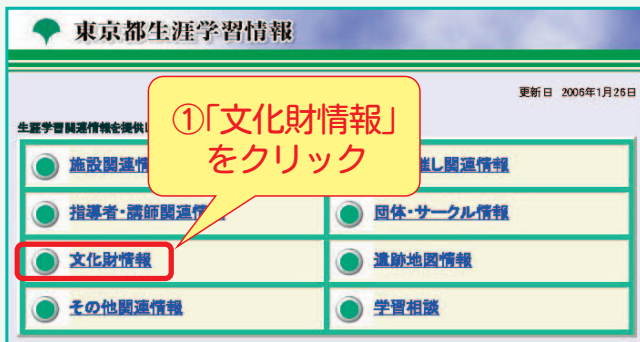

東京都指定文化財がホームページから検索できるようになりました。

東京都指定文化財について東京都のホームページから検索できます。一部写真も掲載しておりますので、是非御活用ください。

なお、掲載内容については「東京都文化財総合目録（平成16年3月発行）」に準じています。検索方法は以下のとおりです。

東京都指定文化財情報

(東京都生涯学習情報ホームページ) <http://www.syougai.metro.tokyo.jp/>