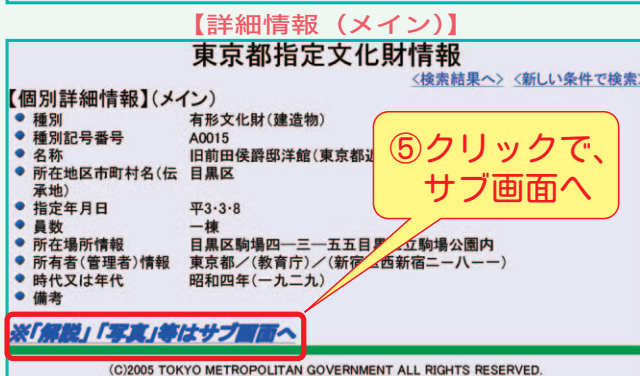

東京都指定文化財がホームページから検索できるようになりました。

東京都指定文化財について東京都のホームページから検索できます。一部写真も掲載しておりますので、是非御活用ください。

なお、掲載内容については「東京都文化財総合目録（平成16年3月発行）」に準じています。検索方法は以下のとおりです。

東京都指定文化財情報

(東京都生涯学習情報ホームページ) <http://www.syougai.metro.tokyo.jp/>