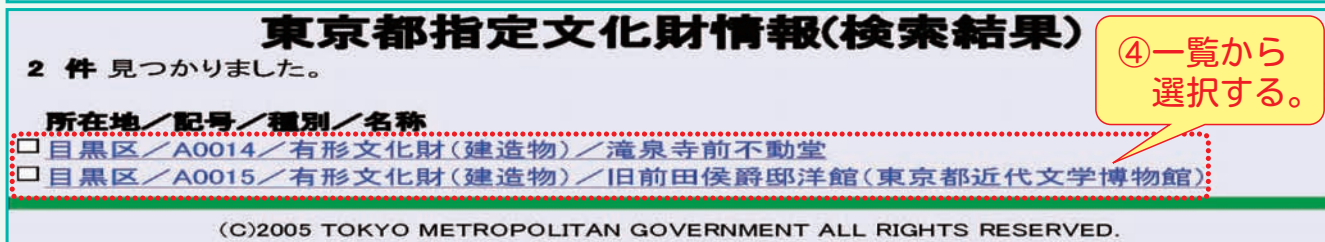

東京都指定文化財がホームページから検索できるようになりました。

東京都指定文化財について東京都のホームページから検索できます。一部写真も掲載しておりますので、是非御活用ください。

なお、掲載内容については「東京都文化財総合目録（平成16年3月発行）」に準じています。検索方法は以下のとおりです。

東京都指定文化財情報

(東京都生涯学習情報ホームページ) <http://www.syougai.metro.tokyo.jp/>