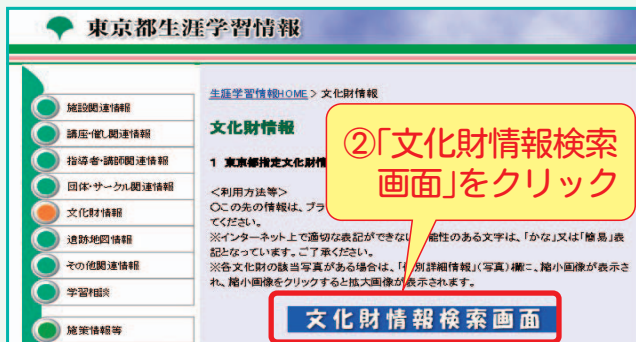

東京都指定文化財がホームページから検索できるようになりました。

東京都指定文化財について東京都のホームページから検索できます。一部写真も掲載しておりますので、是非御活用ください。

なお、掲載内容については「東京都文化財総合目録（平成16年3月発行）」に準じています。検索方法は以下のとおりです。

東京都指定文化財情報

(東京都生涯学習情報ホームページ) <http://www.syougai.metro.tokyo.jp/>